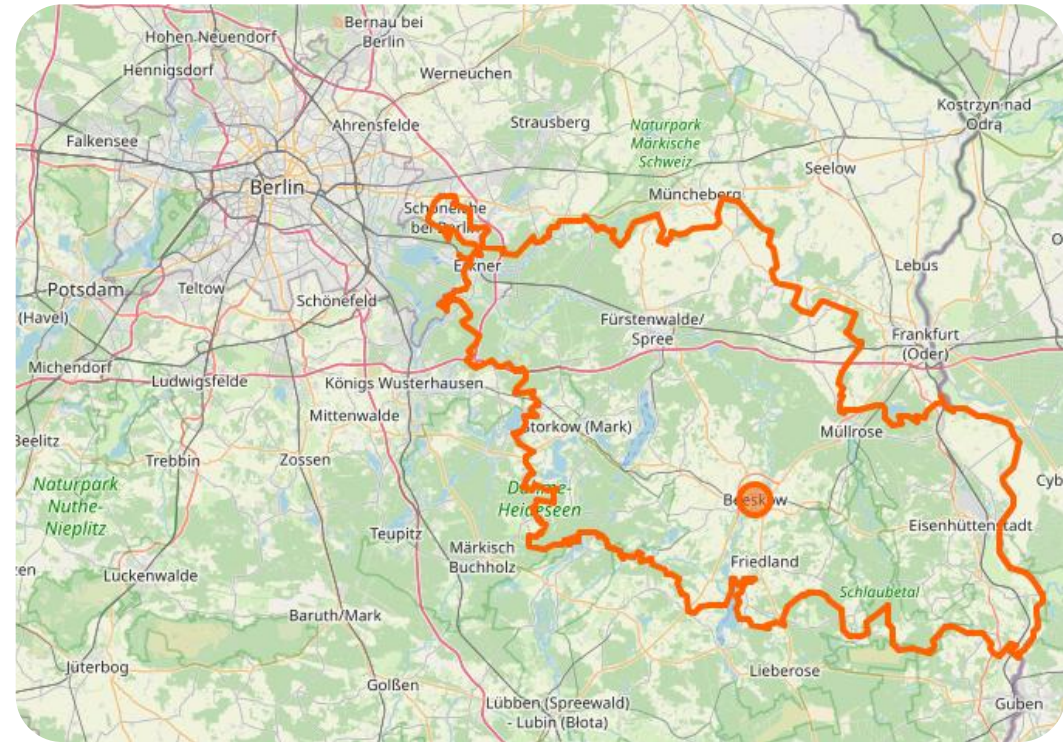

BÜRGERWERKE
ENERGIE IN GEMEINSCHAFT

Digitaler Beitritt für alle!

geno-betritt.de

Quelle: Bürgerwerke

Vorstellung BEOS

Bürgerenergie Oder-Spree eG

- gegründet 2020
- 150 Mitglieder vorrangig aus dem Landkreis und aus Berlin
- Ein Anteil 300 €
- Maximaleinlage 15.000 €